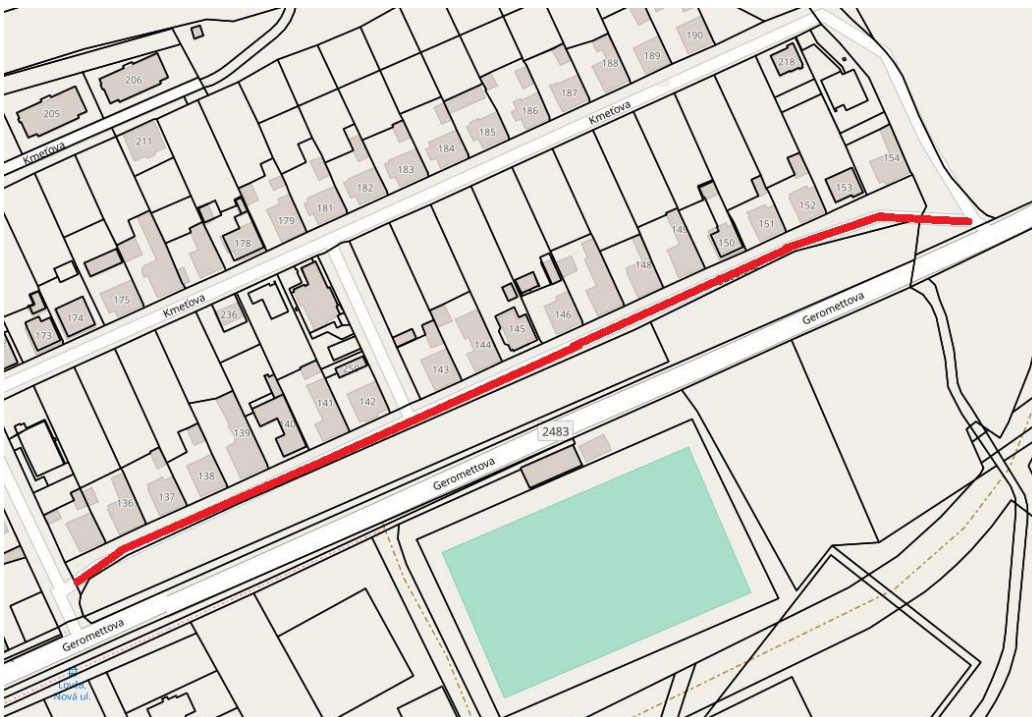

Šušolská ulica