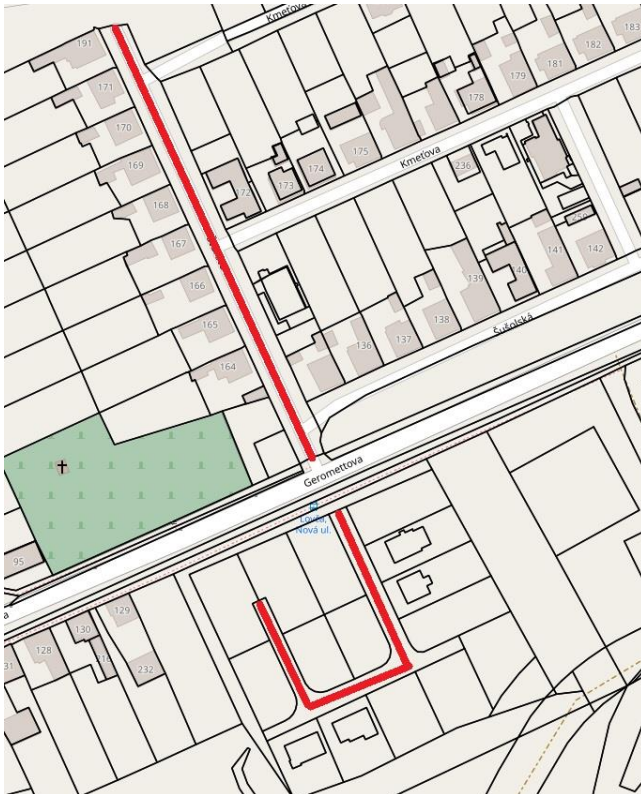

¹ § 4 odsek 1 v nadväznosti na § 2b odsek 2 zákona o obecnom zriadení

9. Ulica Pod Tehelňou (nachádza sa v západnej časti zastavaného územia obce),
10. Ulica Na Prachárni (nachádza sa v juhozápadnej časti zastavaného územia obce ako spojnica Hviezdoslavovej ulice a Hronskej ulice).

Ondrej Bahno
starosta obce

Počet príloh: 2

ZOZNAM PRÍLOH

Číslo prílohy	NÁZOV PRÍLOHY	Počet strán
1.	Abecedný zoznam ulíc a verejných priestranstiev na území obce Lovča	1
2.	Situačná mapa ulíc a verejných priestranstiev na území obce Lovča	6

SITUAČNÁ MAPA ULÍC A VEREJNÝCH PRIESTRANSTIEV NA ÚZEMÍ OBCE LOVČA

Geromettova ulica

Hronská ulica

Hviezdoslavova ulica

Kmeťova ulica

Námestie SNP

Partizánska ulica

Štúrova ulica

Šušolská ulica

Ulica Na Prachárni

Ulica Na Súmedzí

Ulica Pod Tehelňou