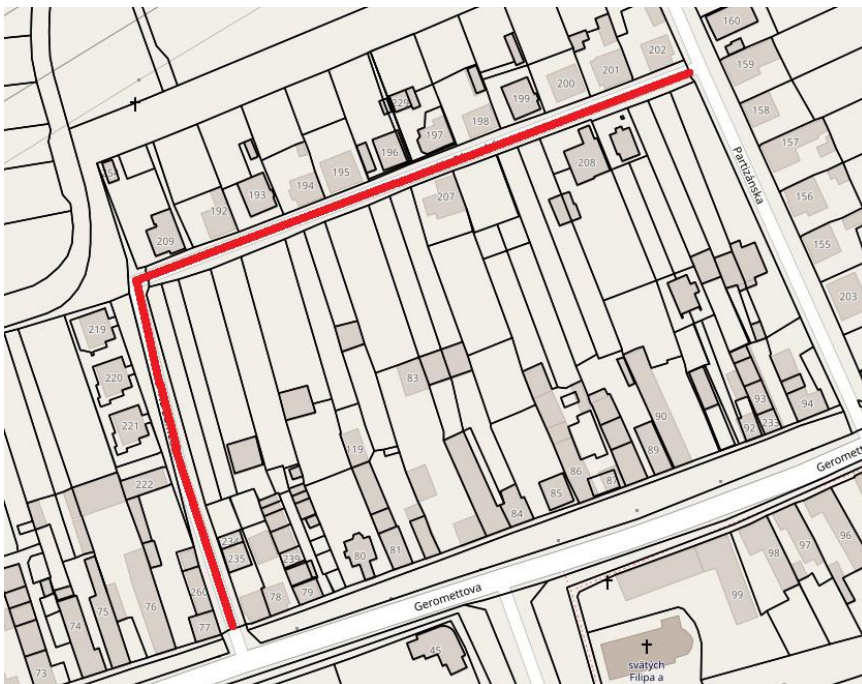

¹ § 4 odsek 1 v nadväznosti na § 2b odsek 2 zákona o obecnom zriadení

9. Ulica Pod Tehelňou (nachádza sa v západnej časti zastavaného územia obce),
10. Ulica Na Prachárni (nachádza sa v juhozápadnej časti zastavaného územia obce ako spojnica Hviezdoslavovej ulice a Hronskej ulice).

SITUAČNÁ MAPA ULÍC A VEREJNÝCH PRIESTRANSTIEV NA ÚZEMÍ OBCE LOVČA

Geromettova ulica

Hronská ulica

Hviezdoslavova ulica

Kmeťova ulica

Námestie SNP

Partizánska ulica

Štúrova ulica

Šušolská ulica

Ulica Na Prachárni

Ulica Na Súmedzí

Ulica Pod Tehelňou