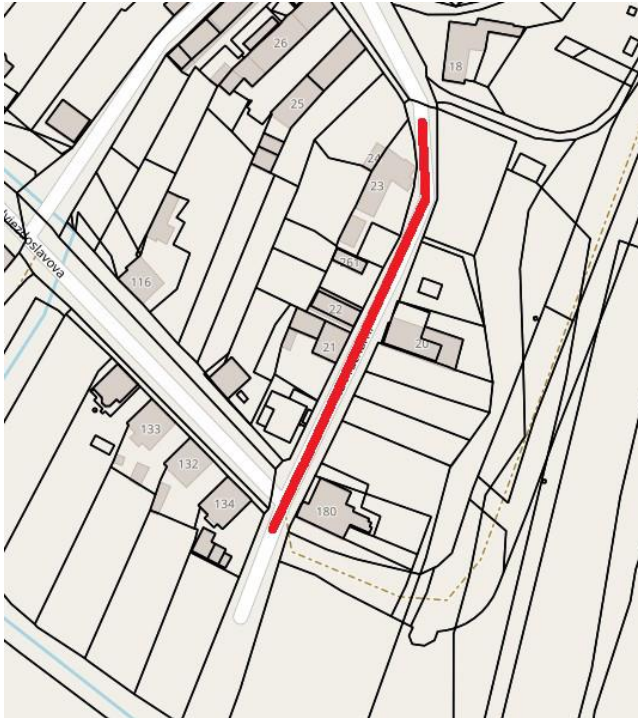

Ulica Na Prachárni